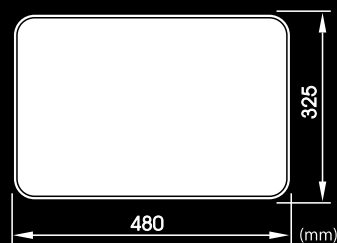

耐熱ABS樹脂 温冷配膳車用トレイ

食洗機OK

保管庫OK

ノンスリップ

美しさと実用性を兼ねたフラットトレイ。
スタッキングができて収納に優れています。
耐熱ABS樹脂で熱などにも強く洗浄機、
保管庫使用ができて衝撃に強いお盆です。

ワンランク上の食卓を演出

モダンなカラーが和洋問わず

乾漆の質感と

01